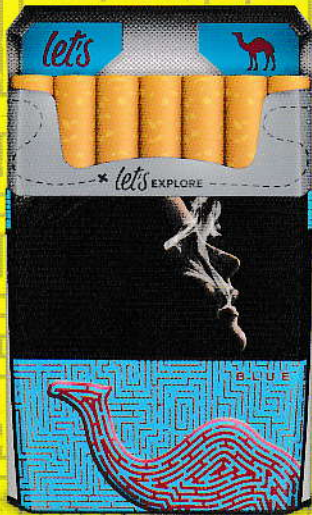

let's

let's EXPLORE

ΜΥΘΟΣ Η΄ ΠΡΑΓΜΑΤΙΚΟΤΗΤΑ;

Σύμφωνα με έναν αστικό μύθο, πάνω στη συσκευασία υπήρχε ένας κρυμμένος χάρτης, σχεδιασμένος μέσα στην καμήλα. Δεν επιβεβαιώθηκε όμως ποτέ που οδηγούσε. Σε έναν θησαυρό; Σε μία όαση; Ή σε μία ανεξάντλητη προμήθεια CAMEL πακέτων;

Αυτός ο μύθος γίνεται σήμερα η πηγή έμπνευσης των νέων συλλεκτικών συσκευασιών CAMEL, απεικονίζοντας συμβολικά την έννοια της εξερεύνησης, με έναν λαβύρινθο σε τρεις χρωματικές παραλλαγές που σχηματίζει την καμήλα.

Το Υπουργείο Υγείας προειδοποιεί:
ΤΟ ΚΑΠΝΙΣΜΑ ΒΛΑΠΤΕΙ ΣΟΒΑΡΑ ΤΗΝ ΥΓΕΙΑ

let's 

Η ΑΝΑΖΗΤΗΣΗ ΞΕΚΙΝΑΕΙ από τις νέες συλλεκτικές συσκευασίες CAMEL.

Ένα μονόφυλλο ενημερωτικό έντυπο του μύθου περιμένει όσους εξερευνήσουν το εσωτερικό κάθε συλλεκτικής συσκευασίας.